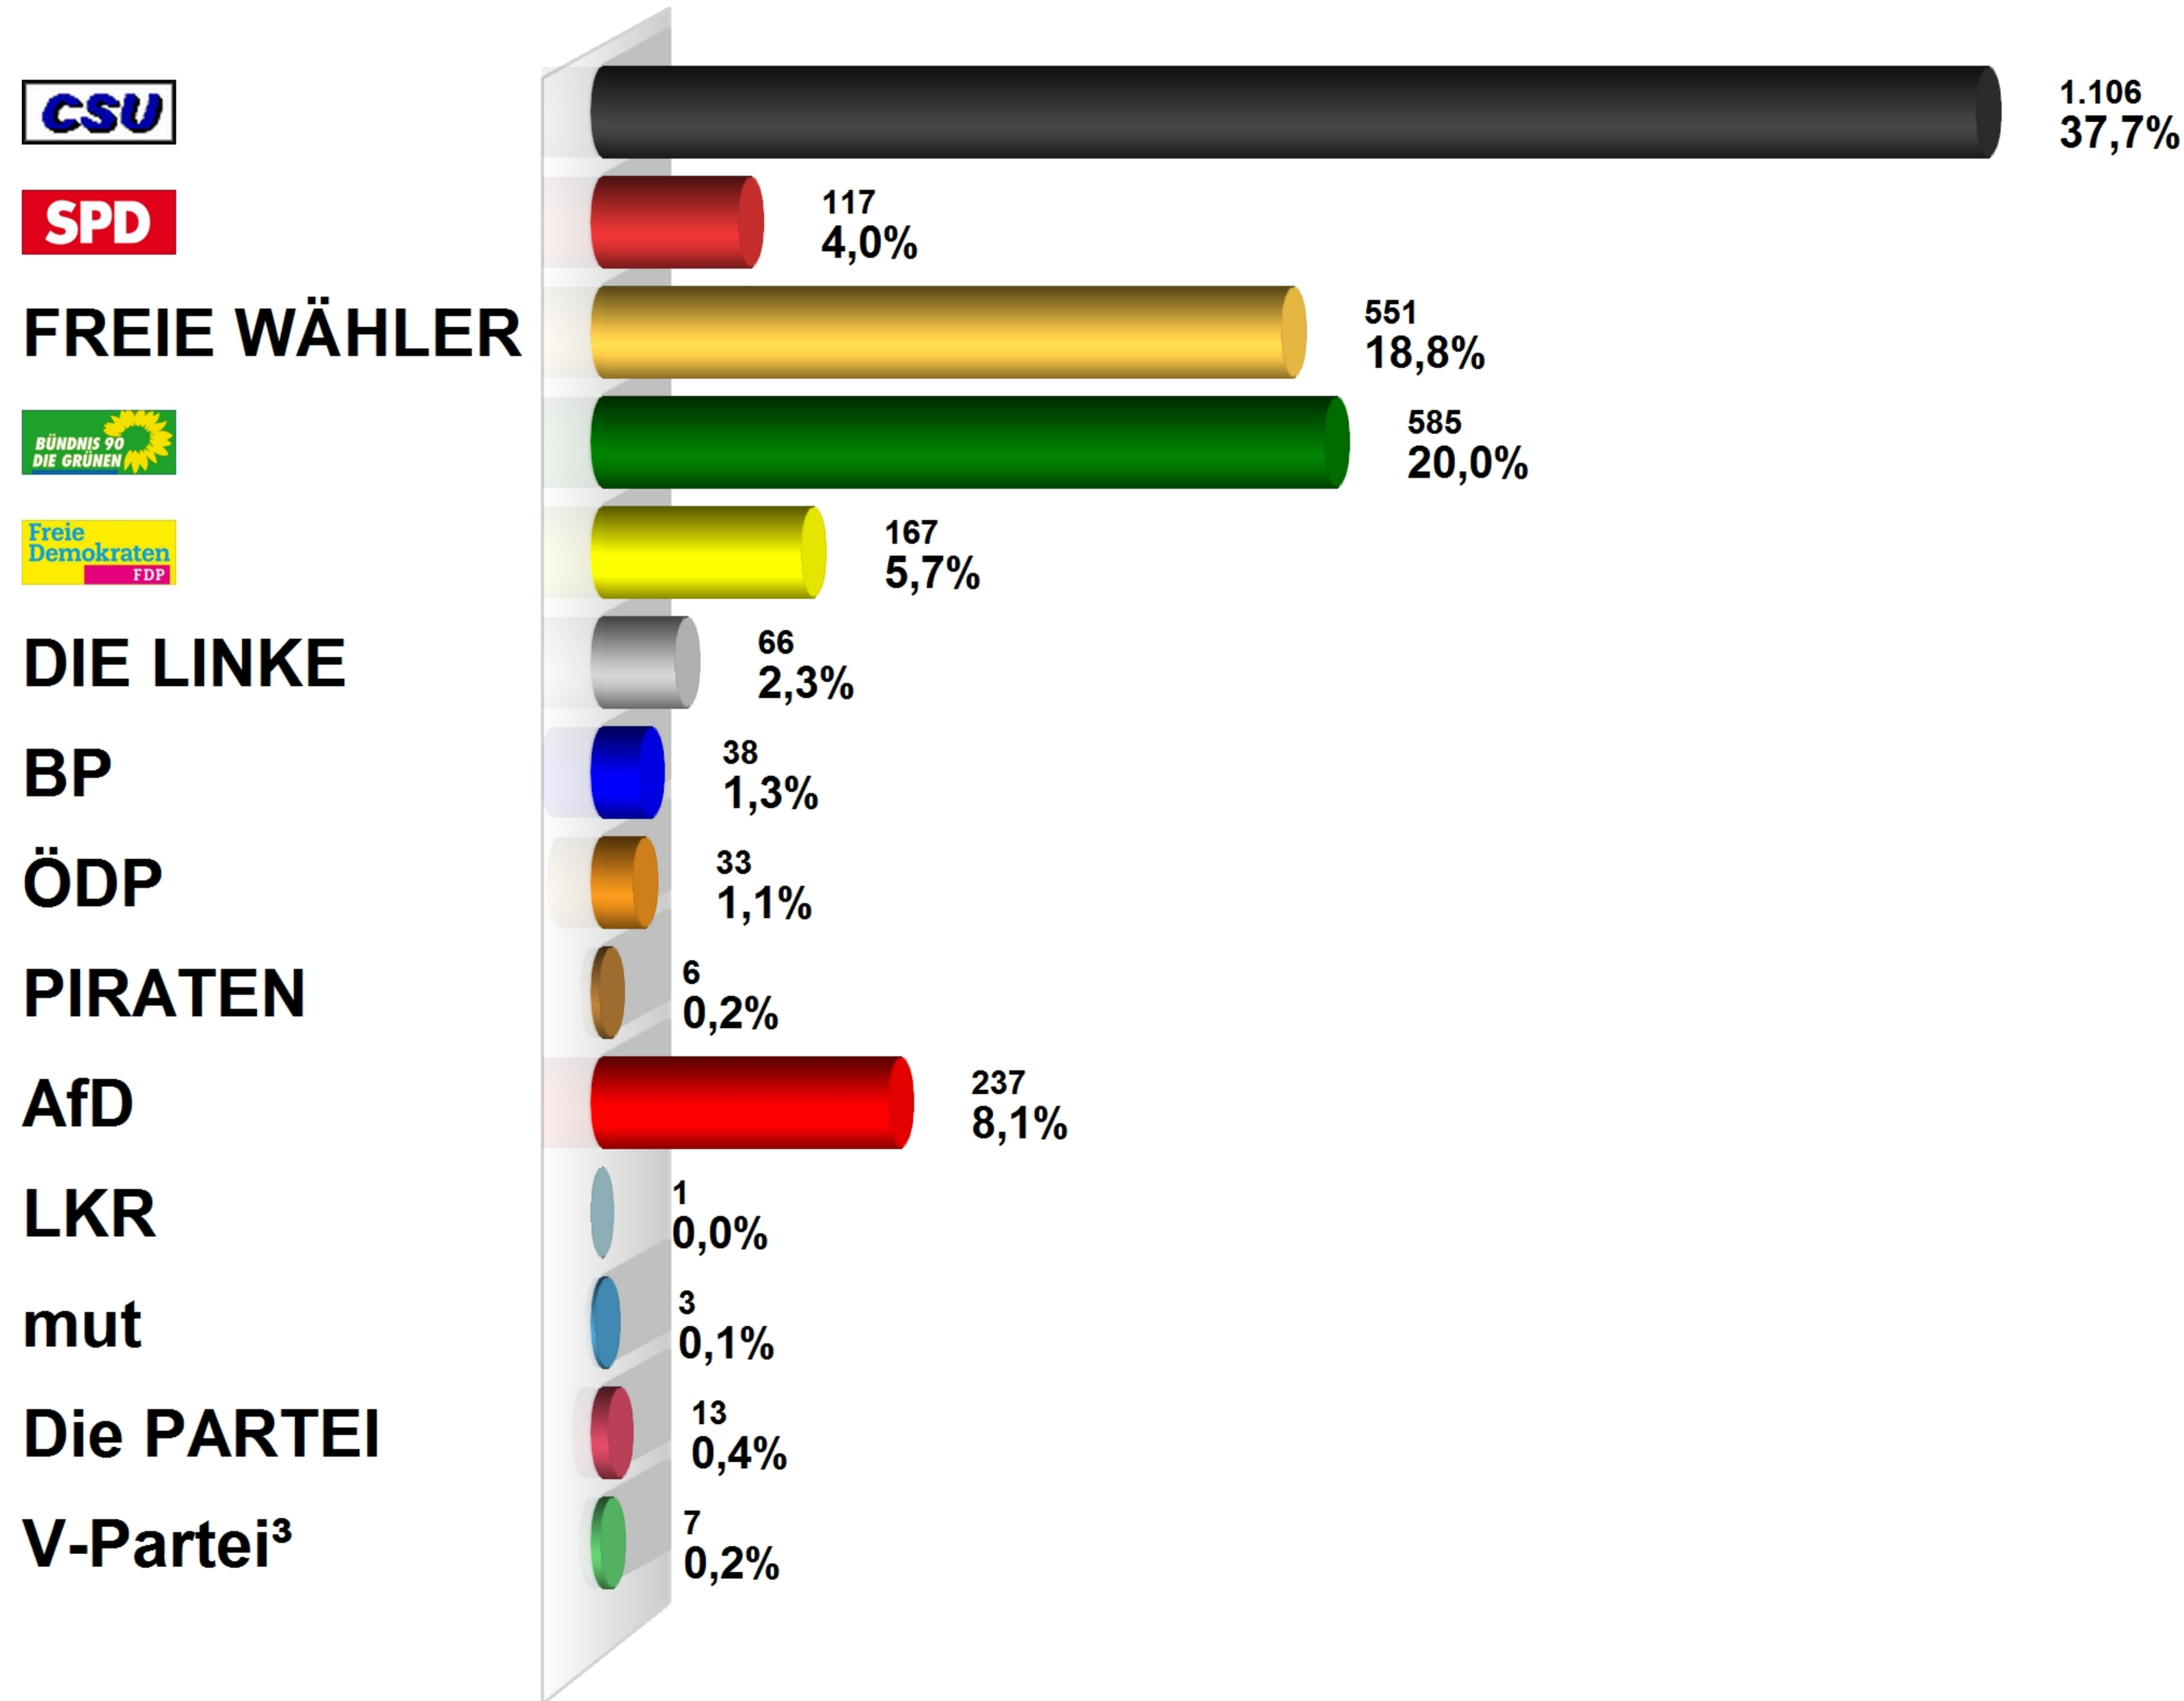

Landtagswahl Bayern 2018 Zweitstimme Wiggensbach

Vorläufiges Endergebnis

Stimmberechtigter ohne Sperrvermerk	2.860
Stimmberechtigter mit Sperrvermerk	1.035
Stimmberechtigter nach § 22 Abs. 2 LWO	0
Stimmber. zusammen	3.895
Wähler lt. Wählerverzeichnis	2.006
Wähler mit Wahlschein	994
Wähler zusammen	3.000
Gültige Zweitstimmen insgesamt	2.930
Ungültige Zweitstimmen	70
Wahlbeteiligung	77,0%

	Zweitstimmen	Anteil
CSU	1.106	37,7%
SPD	117	4,0%
FREIE WÄHLER	551	18,8%
GRÜNE	585	20,0%
FDP	167	5,7%
DIE LINKE	66	2,3%
BP	38	1,3%
ÖDP	33	1,1%
PIRATEN	6	0,2%
AfD	237	8,1%
LKR	1	0,0%
mut	3	0,1%
Die PARTEI	13	0,4%
V-Partei³	7	0,2%