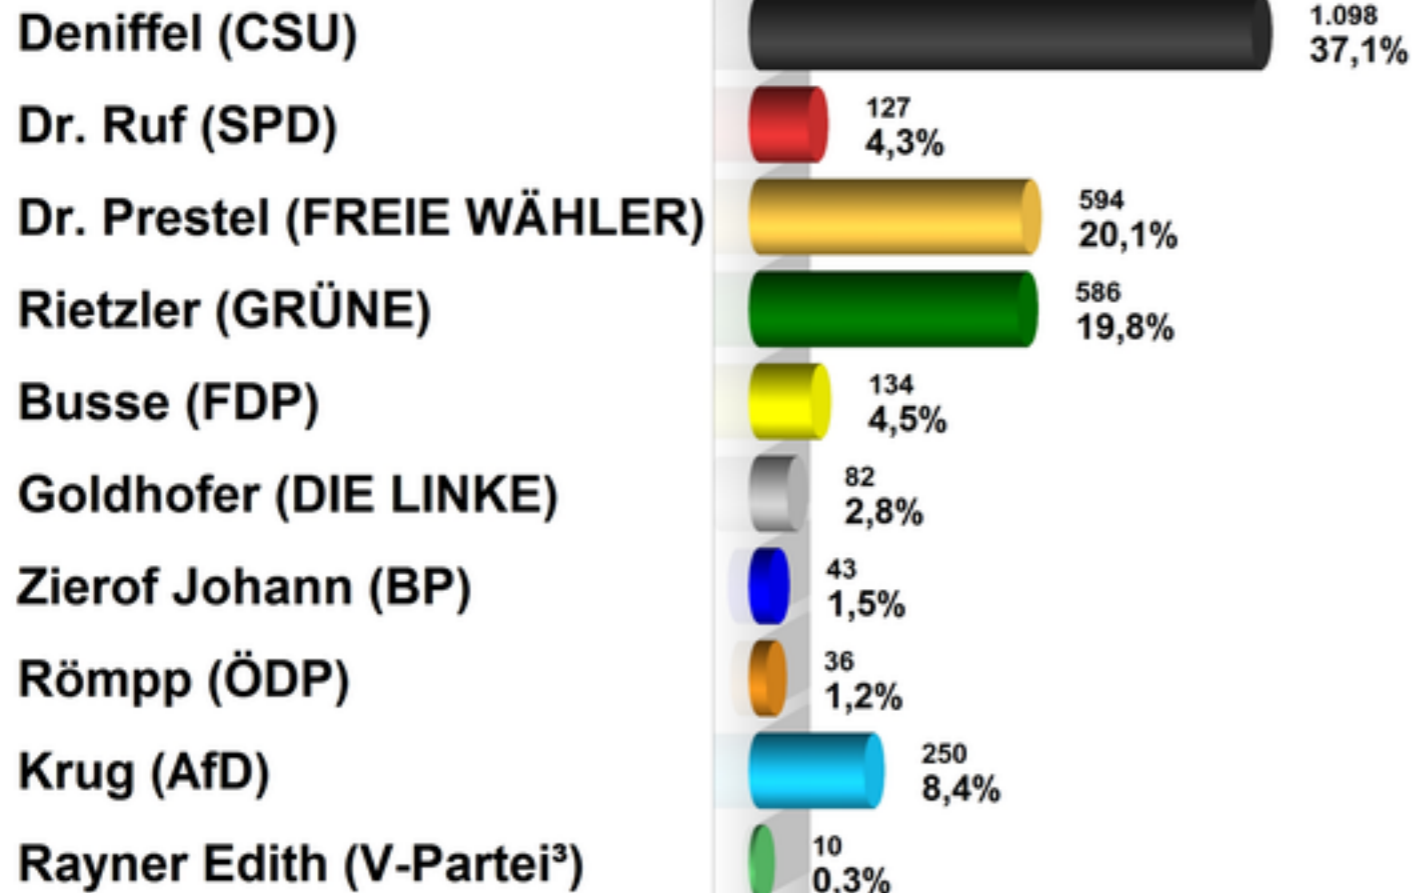

**Bezirkswahl 2018 Erststimme Wiggensbach
Gemeinde 780146
Vorläufiges Endergebnis**

Stimmberechtigter ohne Sperrverbot	2.858
Stimmberechtigter mit Sperrverbot	1.033
Stimmberechtigter nach § 22 Abs. 2 LWO	0
Stimmber. zusammen	3.891
Wähler lt. Wählerverzeichnis	2.006
Wähler mit Wahlschein	993
Wähler zusammen	2.999
Gültige Erststimmen insgesamt	2.960
Ungült. Erststimmen	39
Wahlbeteiligung	77,1%

	<i>Erststimmen</i>	<i>Anteil</i>
Deniffel (CSU)	1.098	37,1%
Dr. Ruf (SPD)	127	4,3%
Dr. Prestel (FREIE WÄHLER)	594	20,1%
Rietzler (GRÜNE)	586	19,8%
Busse (FDP)	134	4,5%
Goldhofer (DIE LINKE)	82	2,8%
Zierof Johann (BP)	43	1,5%
Römpp (ÖDP)	36	1,2%
Krug (AfD)	250	8,4%
Rayner Edith (V-Partei ³)	10	0,3%